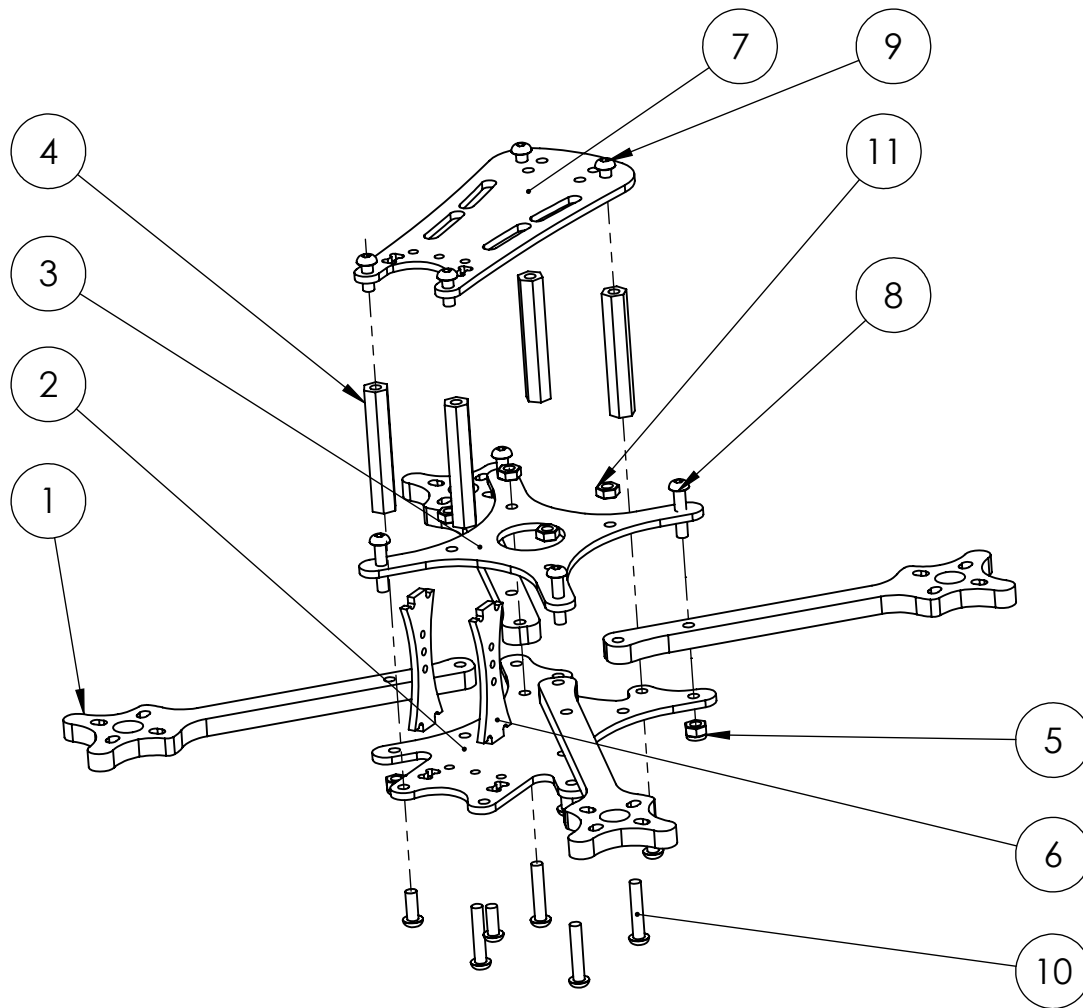

# MatchDS

POS-NR.	BENENNUNG	MENGE
1	MatchDS_Arm	4
2	MatchDS_Center	1
3	MatchDS_FC_Platte	1
4	6KKunststoffAbstM3_35	4
5	Sicherungsmutter M3	4
6	MatchDS5_Kameraplatte	2
7	MatchDS_Top_Plate	1
8	Linsenkopfschraube_M3x14	4
9	Linsenkopfschraube_M3x8	8
10	Linsenkopfschraube_M3x16	4
11	Mutter_M3	4